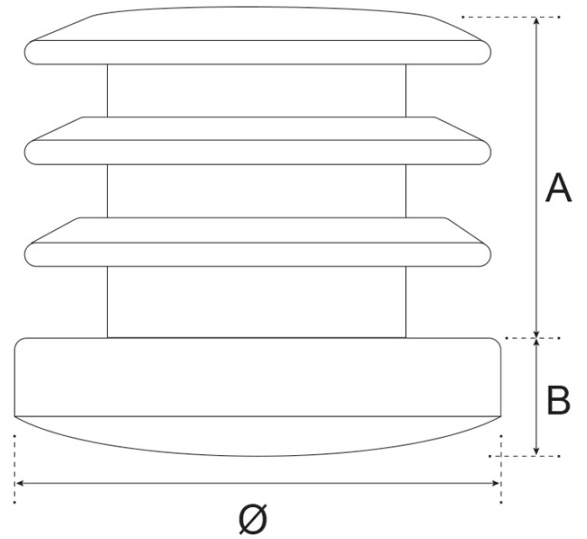

# LEG GLIDE

SKU: 110110702B

| SKU           | Ø    | A    | B   |
|---------------|------|------|-----|
| 11.01.107.02B | 22mm | 13mm | 5mm |